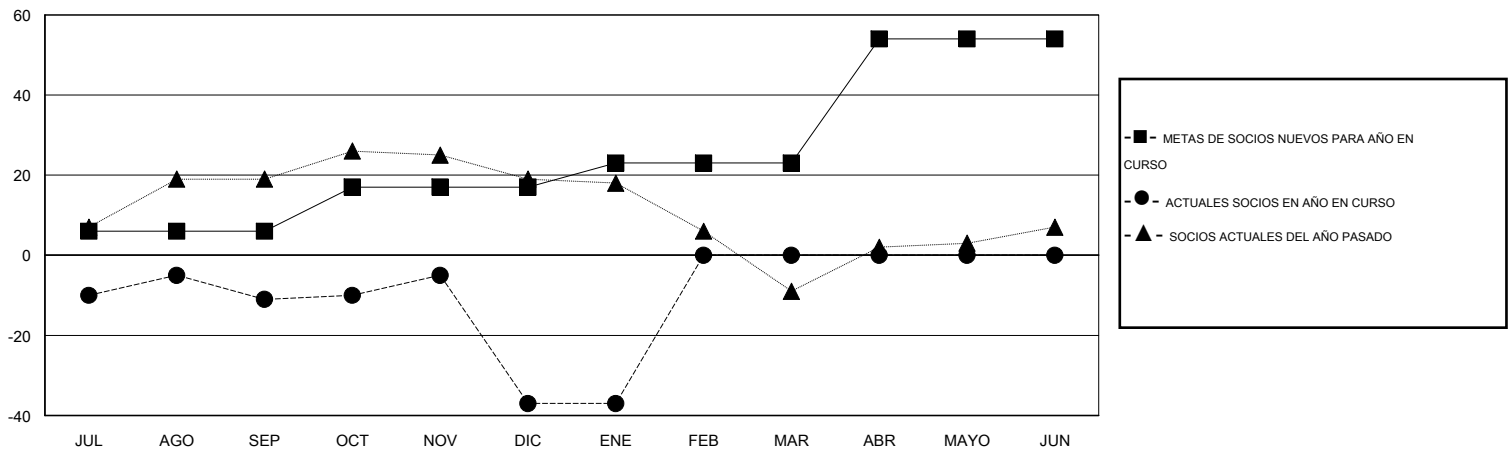

MONTHLY MEMBERSHIP PROGRESS REPORT

District T 3

Results as of: 1/31/2015

GMT: Pedro Marrello

UBICACIÓN CHILE

GMT DE AE 3

Clubes					socios				
RESULTADOS DE 2014-2015					RESULTADOS DE 2014-2015				
TRIMESTRE	META DE CLUBES NUEVOS	NUEVOS CLUBES	CLUBES DADOS DE BAJA	GANANCIA/PÉRDIDA NETA	TRIMESTRE	META DE SOCIOS NUEVOS	SOCIOS FUNDADORES Y SOCIOS AÑADIDOS	SOCIOS DADOS DE BAJA	GANANCIA/PÉRDIDA NETA
JUL/AGO/SEP	0	0	0	0	JUL/AGO/SEP	6	17	28	-11
OCT/NOV/DIC	0	0	1	-1	OCT/NOV/DIC	11	17	43	-26
ENE/FEB/MAR	0	0	0	0	ENE/FEB/MAR	6	2	2	0
ABR/MAYO/JUN	1	0	0	0	ABR/MAYO/JUN	31	0	0	0

METAS Y CIFRA ACUMULATIVA DE CLUBES NUEVOS

METAS Y CIFRA ACUMULATIVA DE SOCIOS

CLUBES DADOS DE BAJA: 1

14 CLUBS OF 42 AÑADIERON 1 O MÁS SOCIOS NUEVOS

DISTRIBUCIÓN POR SEXO

MASCULINO 499 (76.42%)
FEMENINO 154 (23.58%)